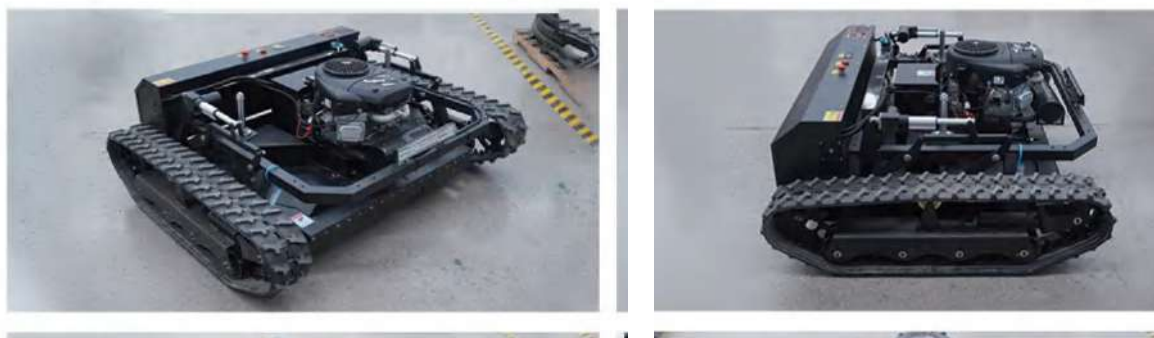

# TONDEUSE TANK 1200

Double lame 1200 mm · la plus large

Le plus grand modele Tank · double lame, largeur maximale.

## PARAMETRES TECHNIQUES

PARAMETRE	VALEUR
Largueur de coupe	1200 mm (double lame)
Hauteur de coupe	1 a 20 cm
Alimentation	Hybride double generatrice
Puissance	22/25/27 CV
Moteur	Loncin 608
Generatrice	2500 W
Entrainement	1000 W x 2
Chenilles	Caoutchouc elargi 41
Batterie	20,5 A x 2 / 24 V
Demarrage	Batterie 20,5 A
Pente max.	60 degres
Telecommande	500 m
Vitesse	0 a 6 km/h
Rendement	7 200 m <sup>2</sup> /h
Reservoir	12 L
Conso. max.	5,2 a 6,8 L/h
Dimensions	1650 x 1730 x 700 mm
Poids	370 kg